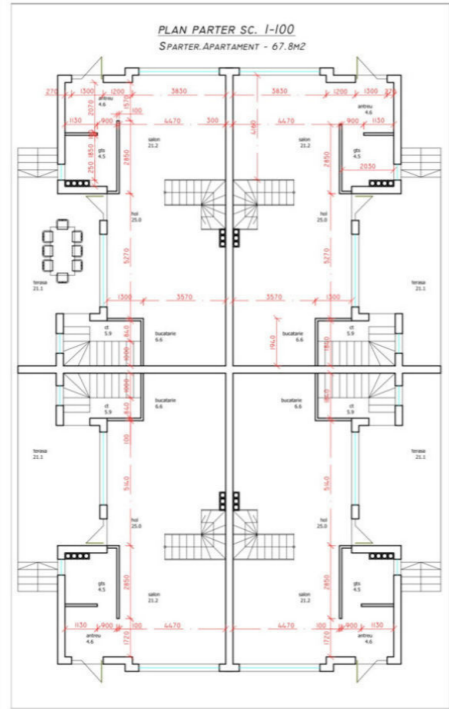

mirax
mirax

📍 STR. TIGHINA, 24

☎ +37378001717

✉ OFFICE@MIRAX.MD

📍 STR. TIGHINA, 24

☎ +37378001717

✉ OFFICE@MIRAX.MD