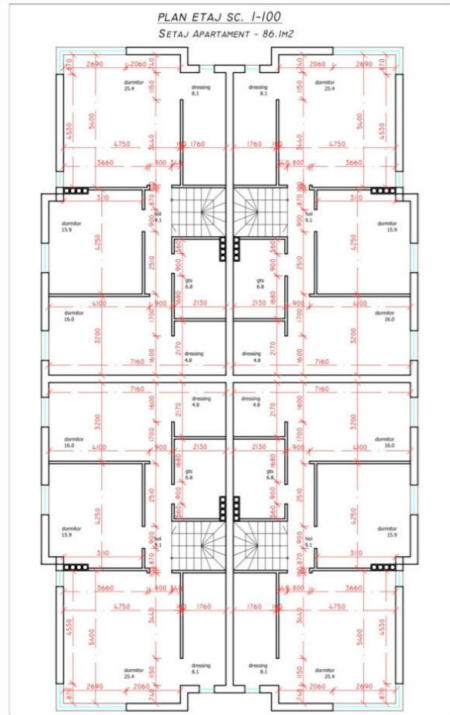

mirax
mirax

📍 STR. TIGHINA, 24

☎ +37378001717

✉ OFFICE@MIRAX.MD

📍 STR. TIGHINA, 24

☎ +37378001717

✉ OFFICE@MIRAX.MD