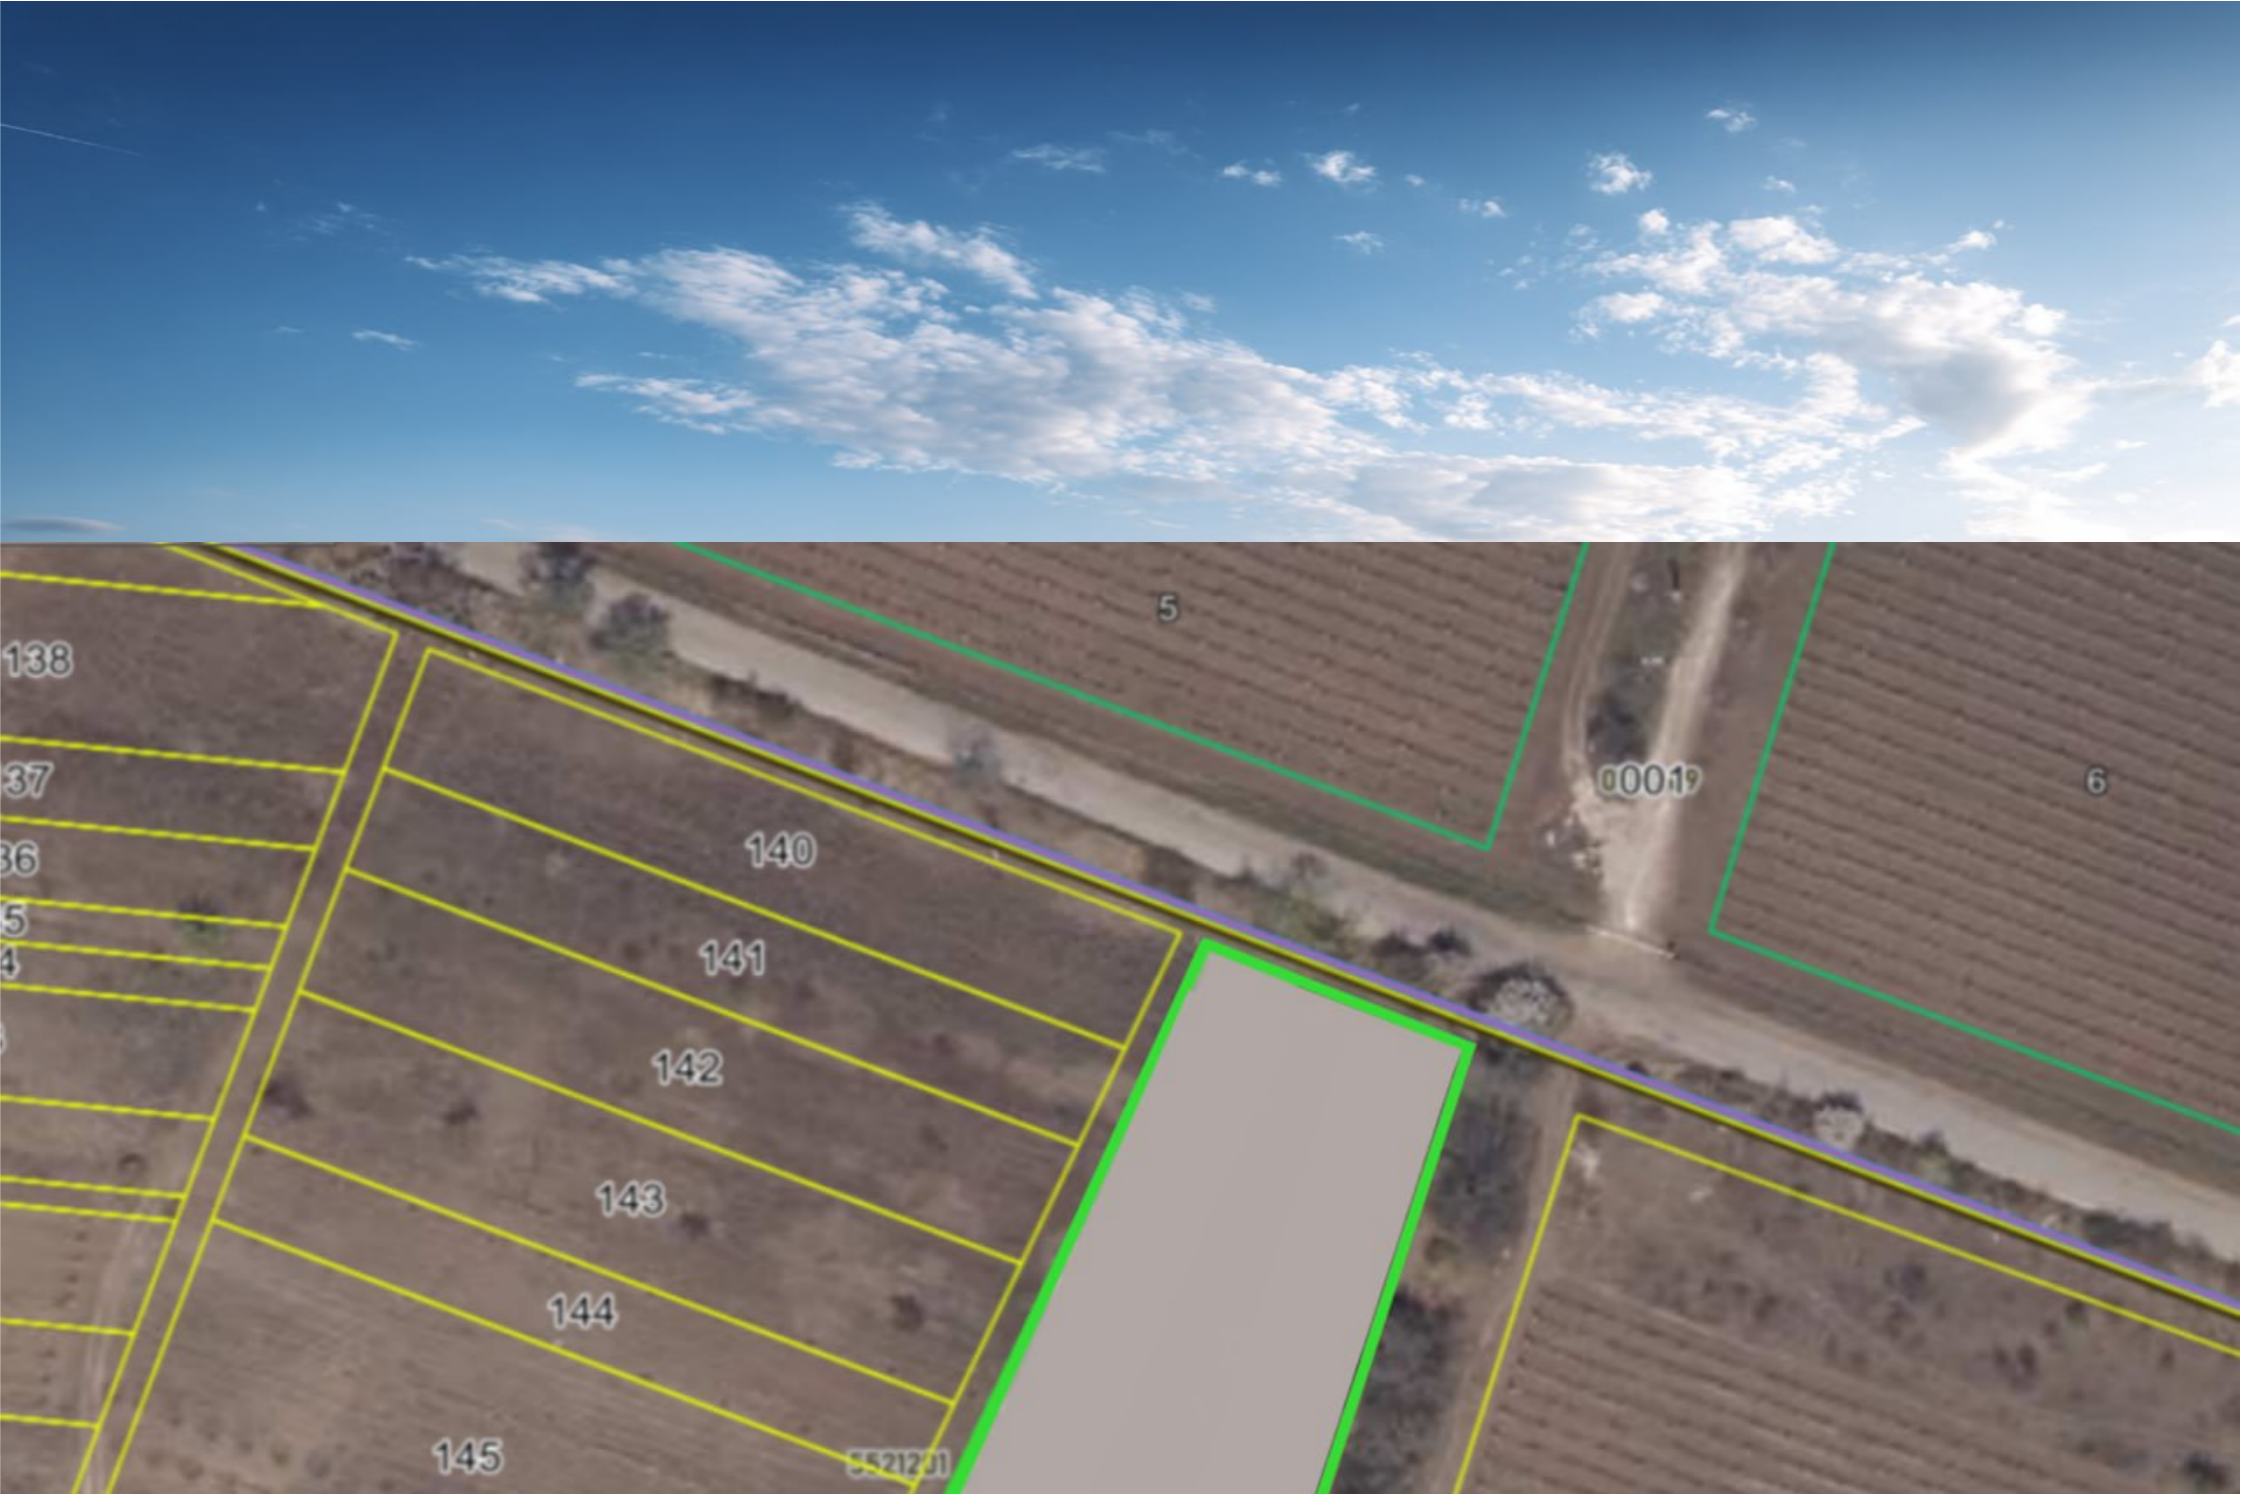

Г. КОДРУ, КИШИНЁВ, МОЛДОВА

Площадь, сот
27

Тип участка
Под застройку

Продажа

128 000 €

Продаётся сельскохозяйственный участок – г. Кодру, мун. Кишинёв

Площадь: 27 соток

Характеристики:

- Участок расположен на первой линии с удобным выходом к дороге;
- Зелёная и тихая зона, рядом коммуникации;
- Ровный участок, удобный для использования;
- Выгодное расположение;
- Отличный вариант для инвестиций.

Ion Buruian

076 652 777